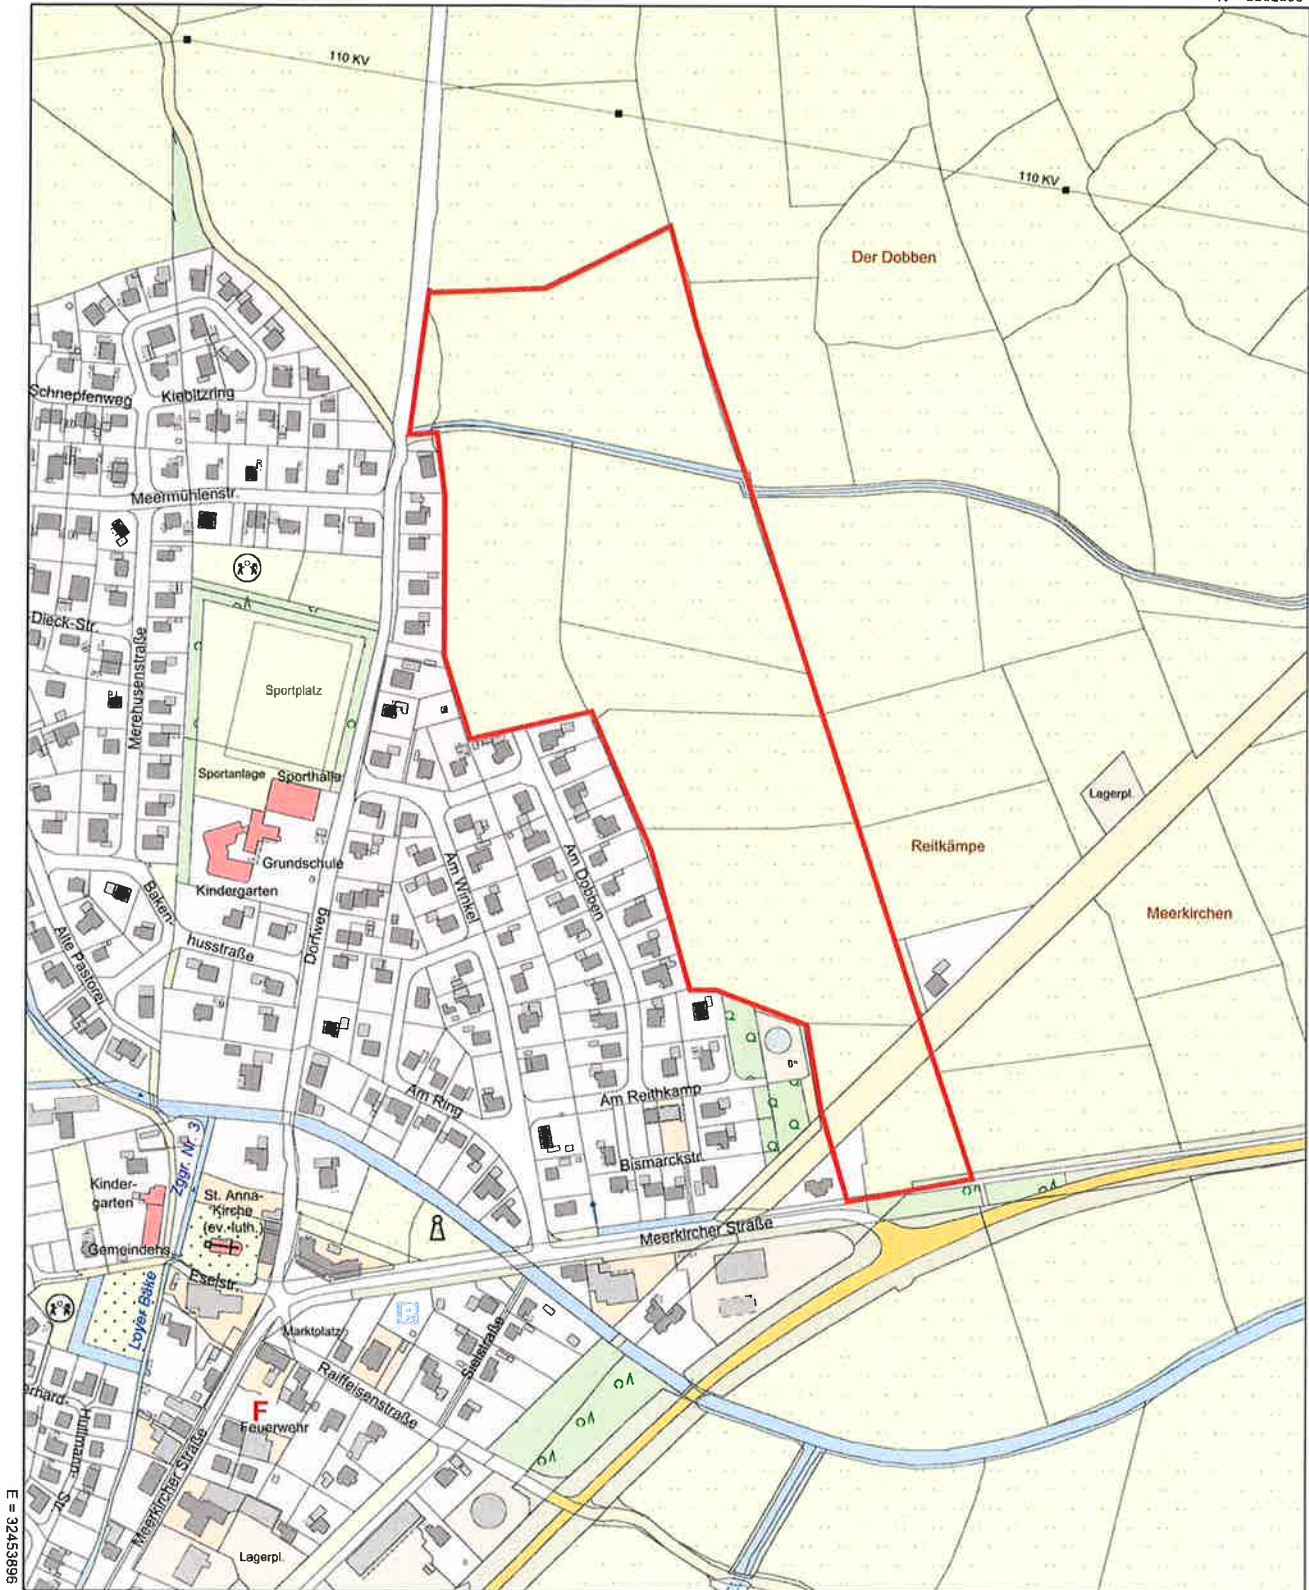

# Vermessungs- und Katasterverwaltung Niedersachsen

Gemeinde: Ovelgönne  
Gemarkung: Großenmeer

 - Lageplan/Geltungsbereich

# Amtliche Karte 1:5000

Standardpräsentation

Erstellt am: 21.05.2021

N = 5902800

E = 32454796

N = 5901690

Maßstab 1 : 5000

0 25 50 100 150  
Meter

## Verantwortlich für den Inhalt:

Landesamt für Geoinformation und Landesvermessung Niedersachsen  
- Katasteramt Brake (Unterweser) - Stand: 15.05.2021  
Schrabberdeich 43  
26919 Brake