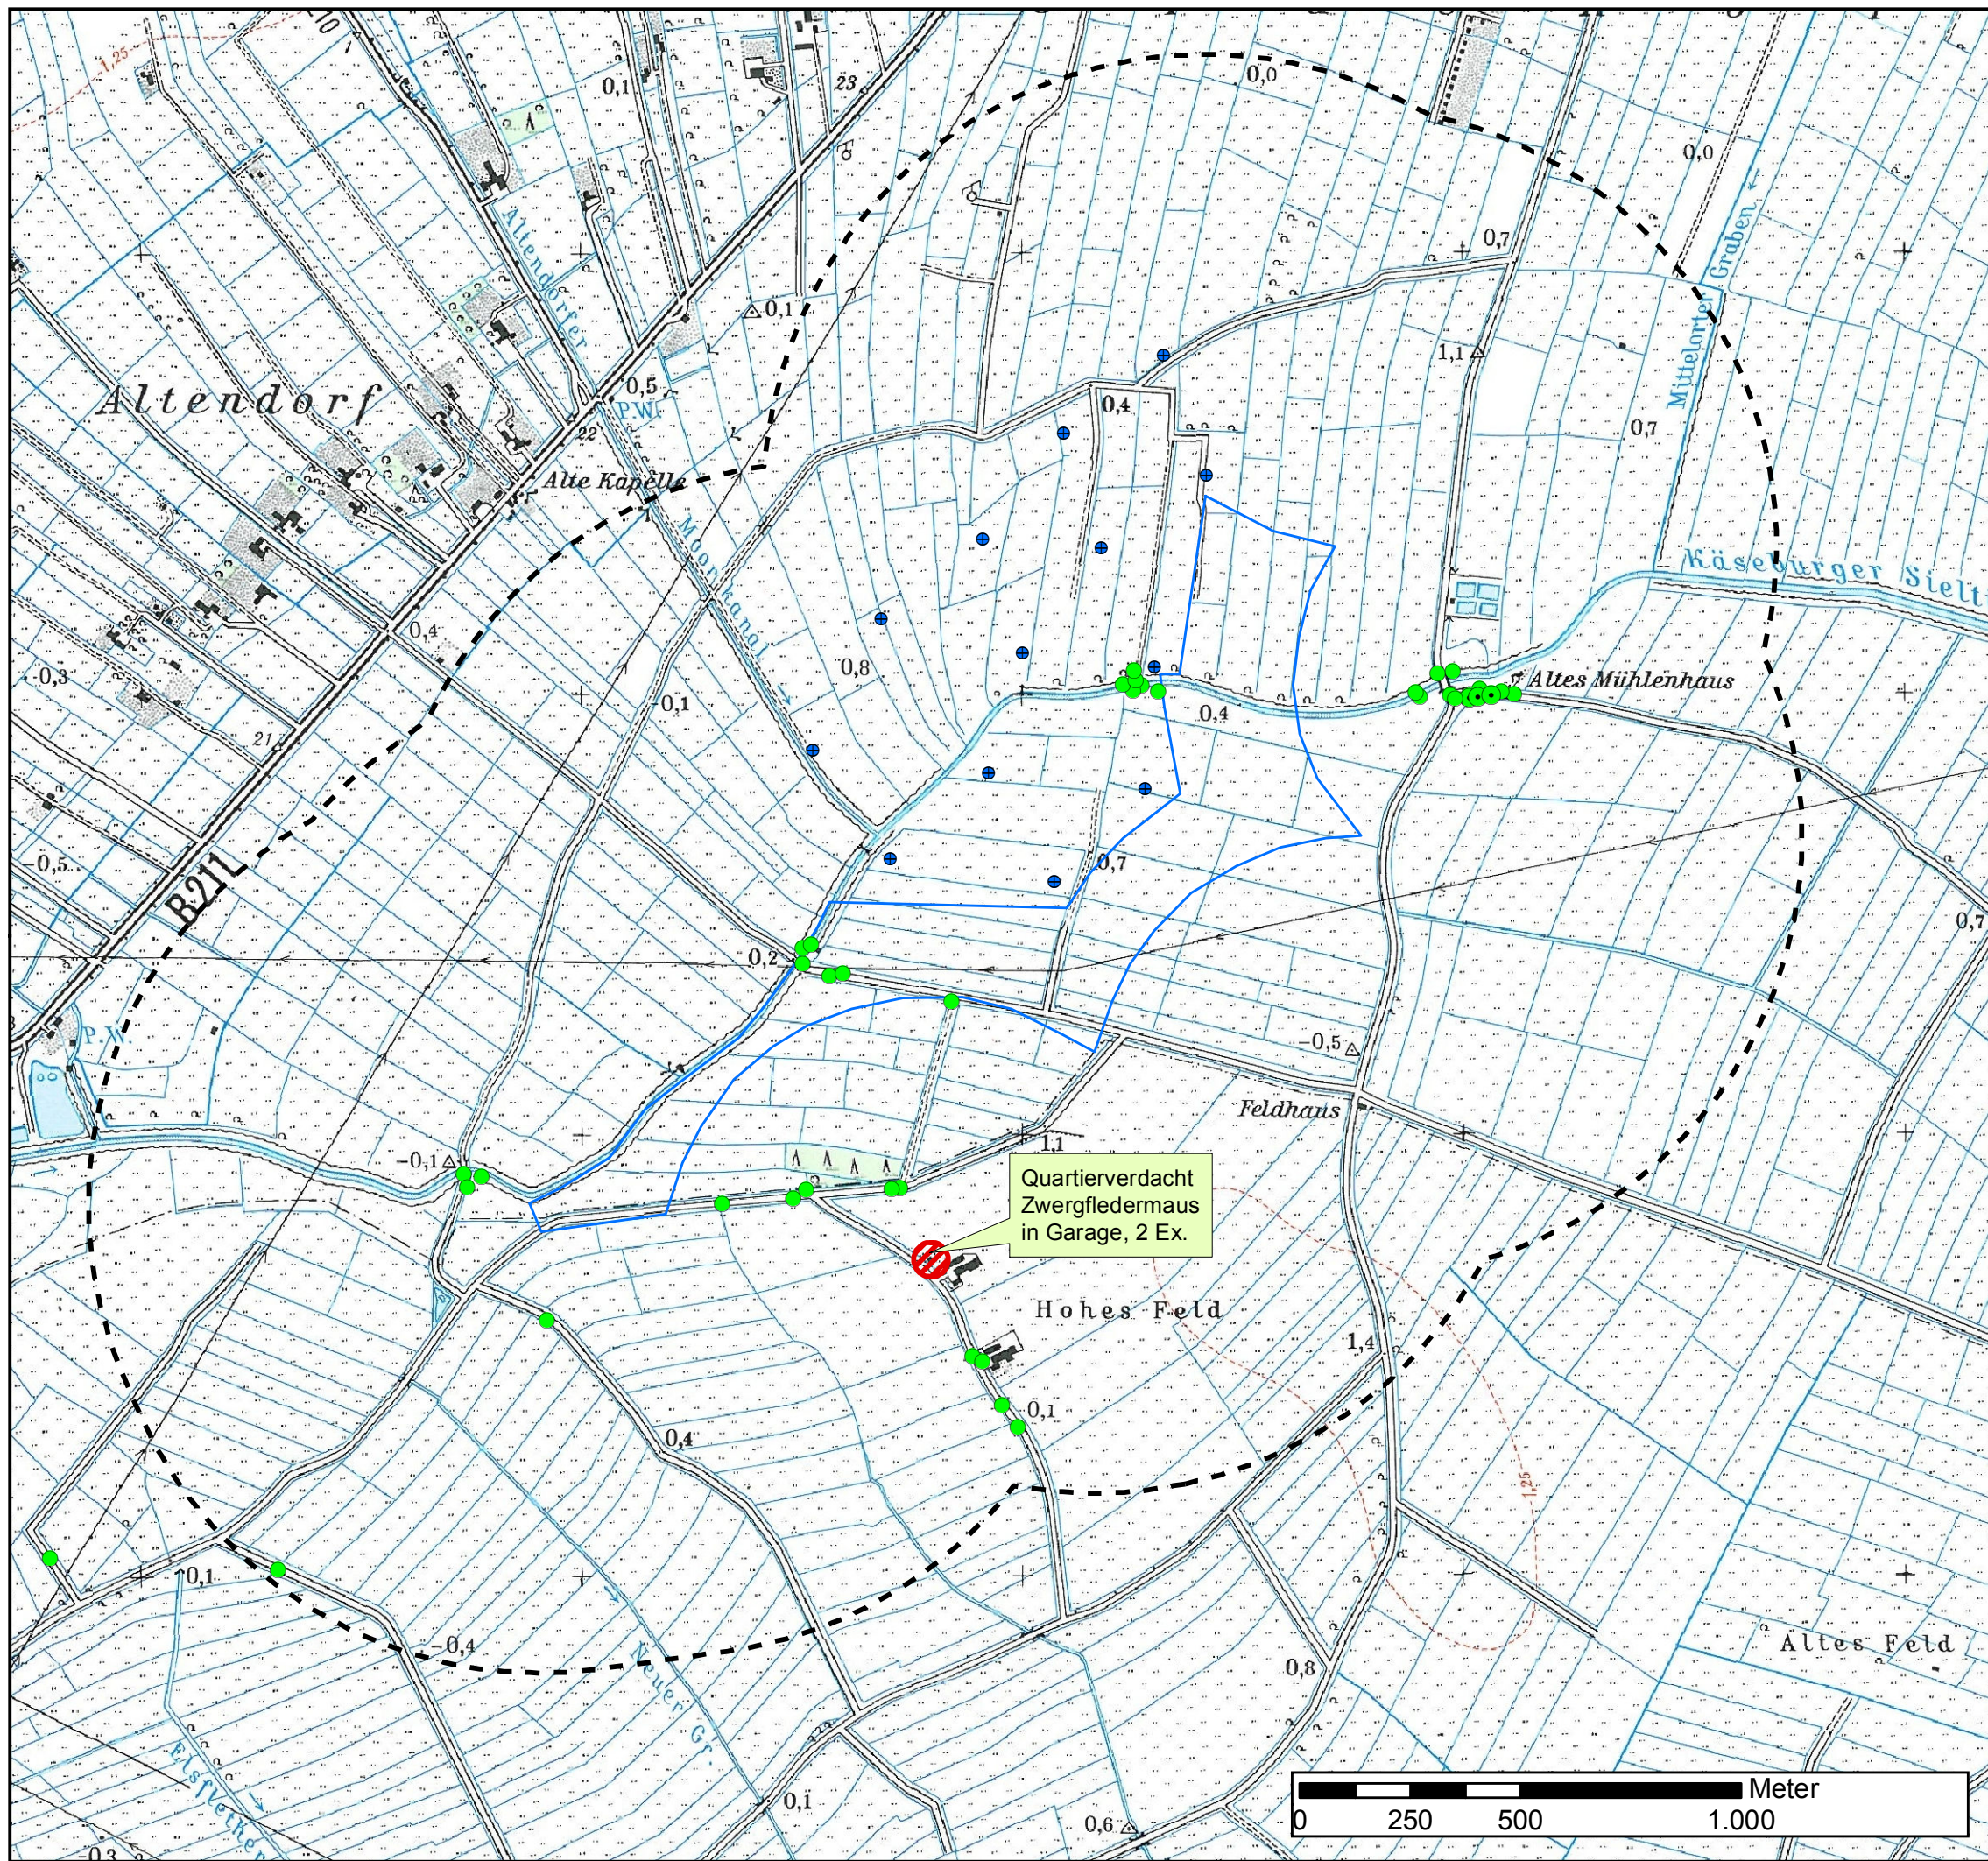

Erweiterung WP Oldenbrokerfeld
Fledermauskartierung 2014

Plan 5: Zwergfledermaus

Detektornachweise

- Zwergfledermaus
- Zwergfledermaus mit Soziallauten

Quartiernachweise

- ▨ Quartierverdacht, Zwergfledermaus

- ▭ 1.000m-Radius um Erweiterungsfläche
- ▭ Erweiterungsfläche
- Bestehende WEA

1:15.000