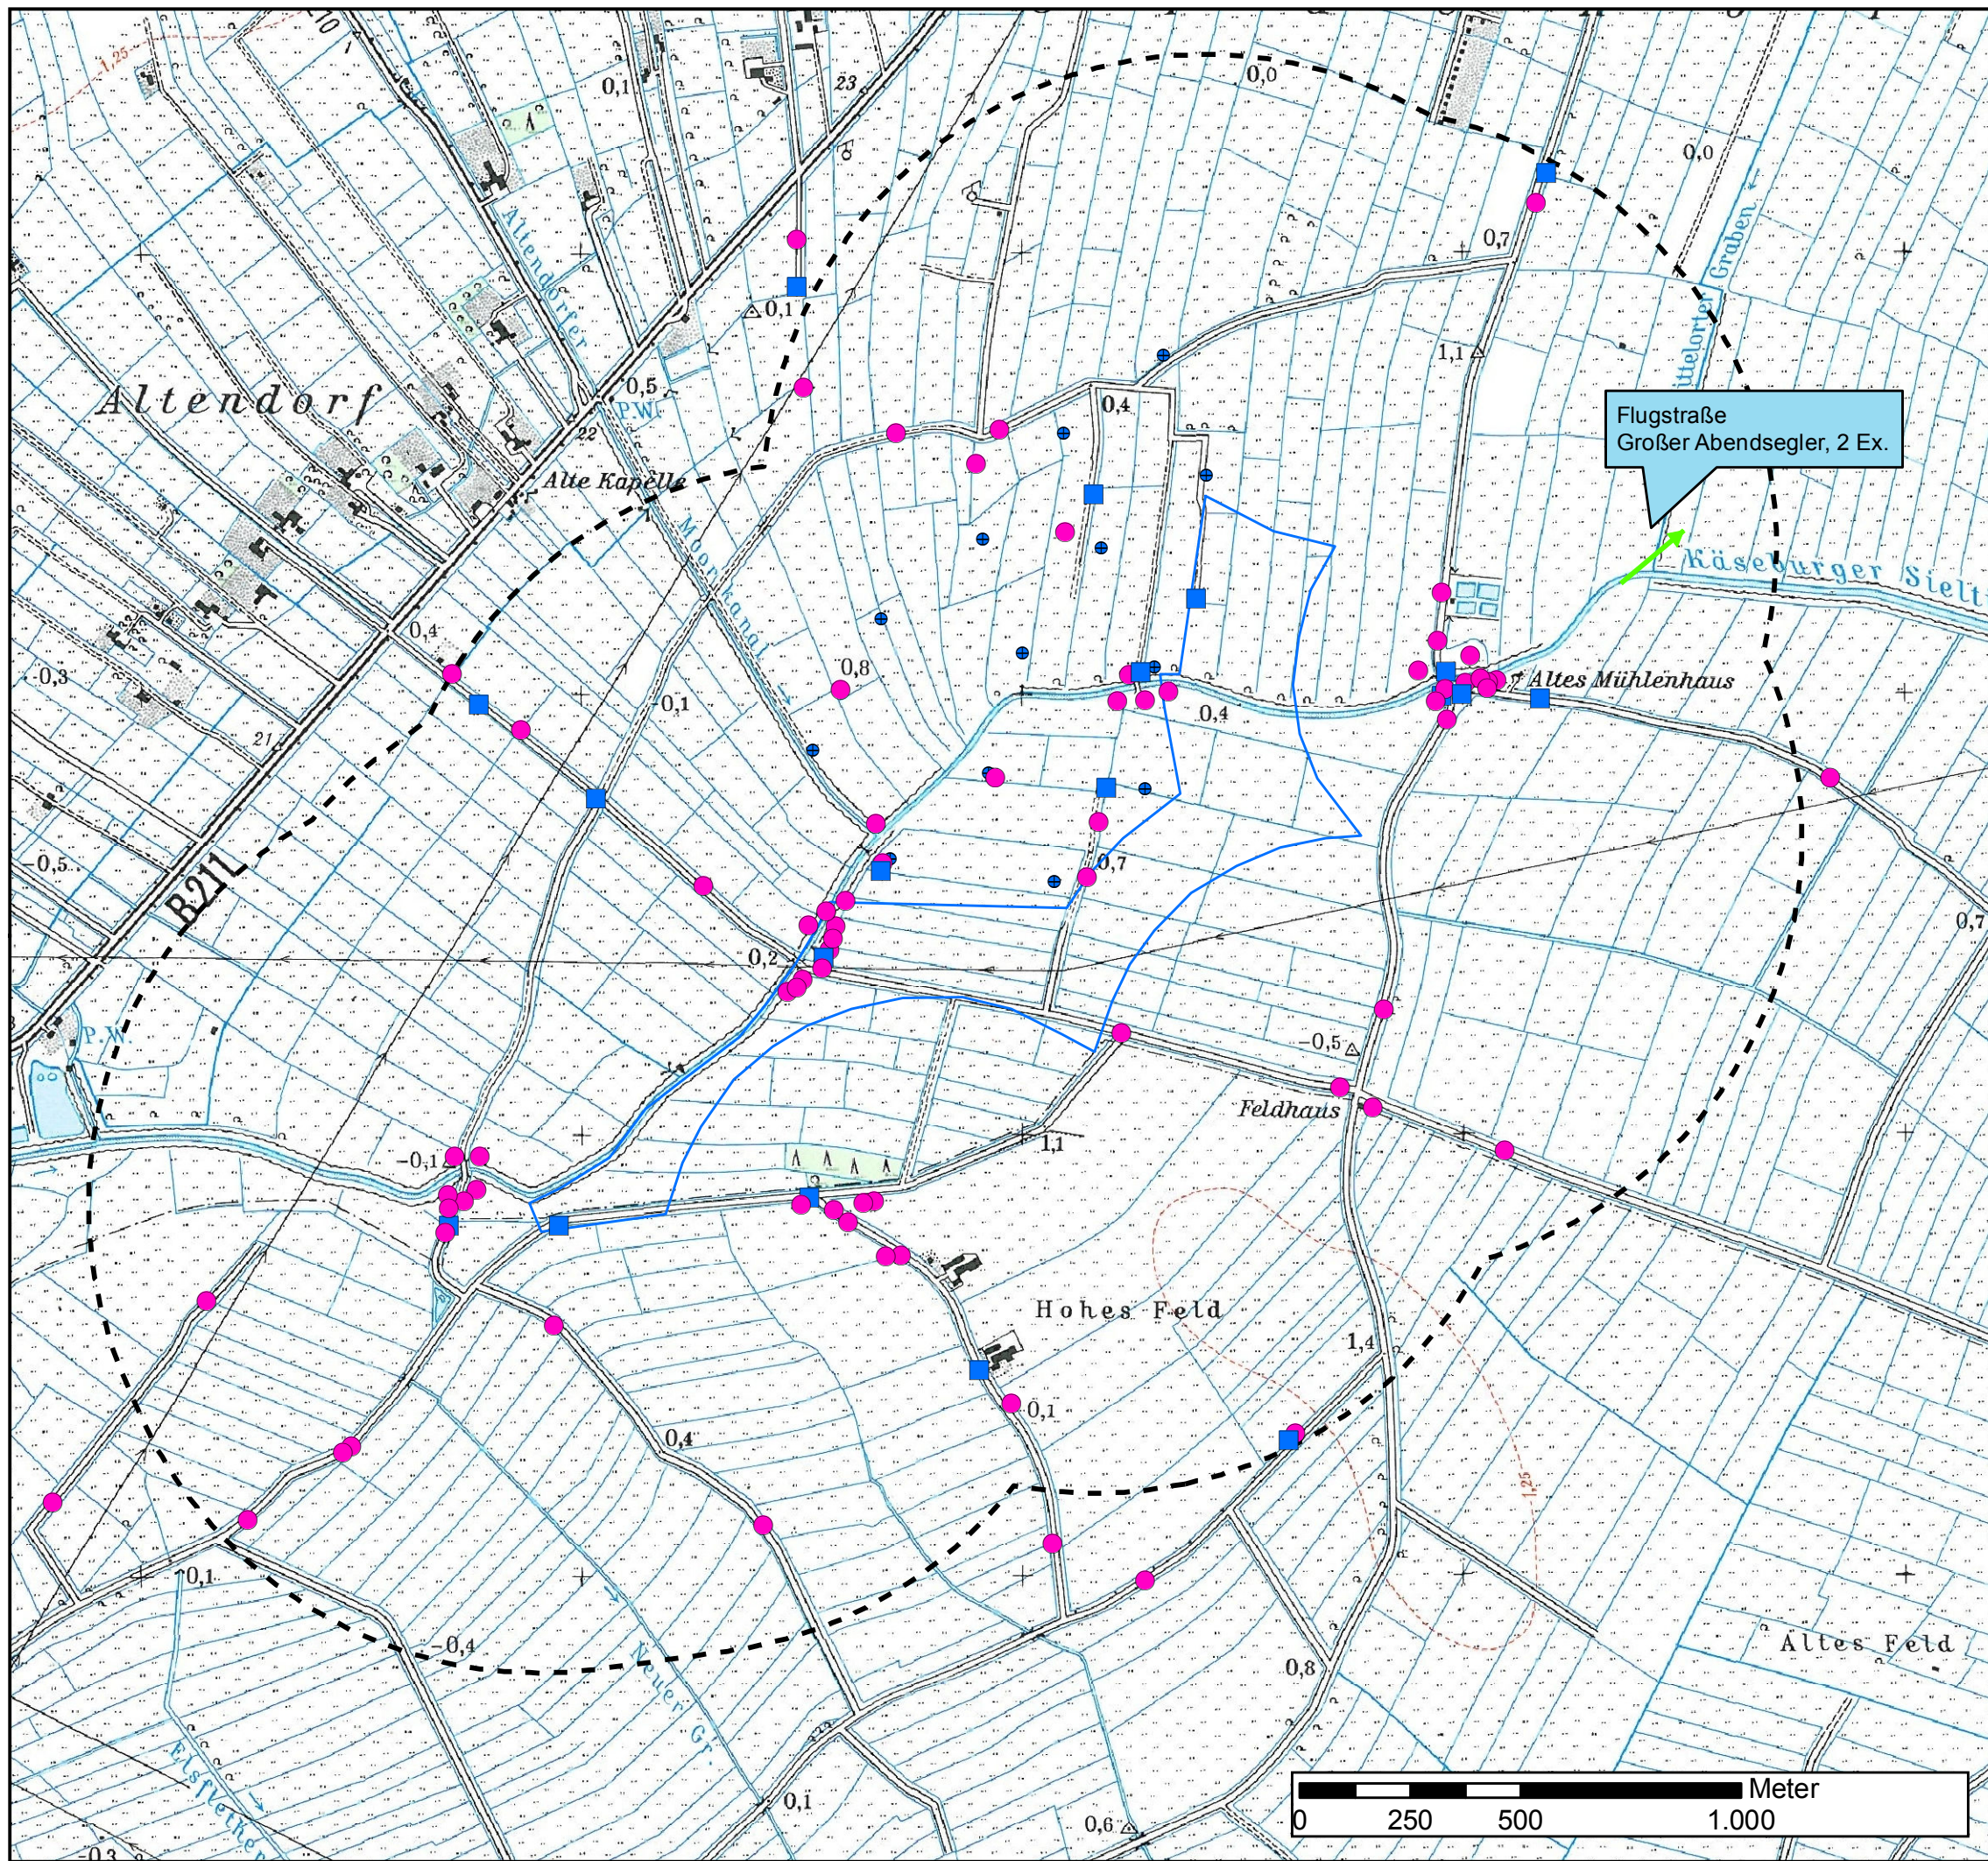

Erweiterung WP Oldenbrokerfeld
Fledermauskartierung 2014

Plan 3: Abendsegler-Arten

Detektornachweise

- Großer Abendsegler
- Kleinabendsegler

Flugstraße

- Flugstraße Großer Abendsegler

- ⊞ 1.000m-Radius um Erweiterungsfläche
- Erweiterungsfläche
- Bestehende WEA

1:15.000