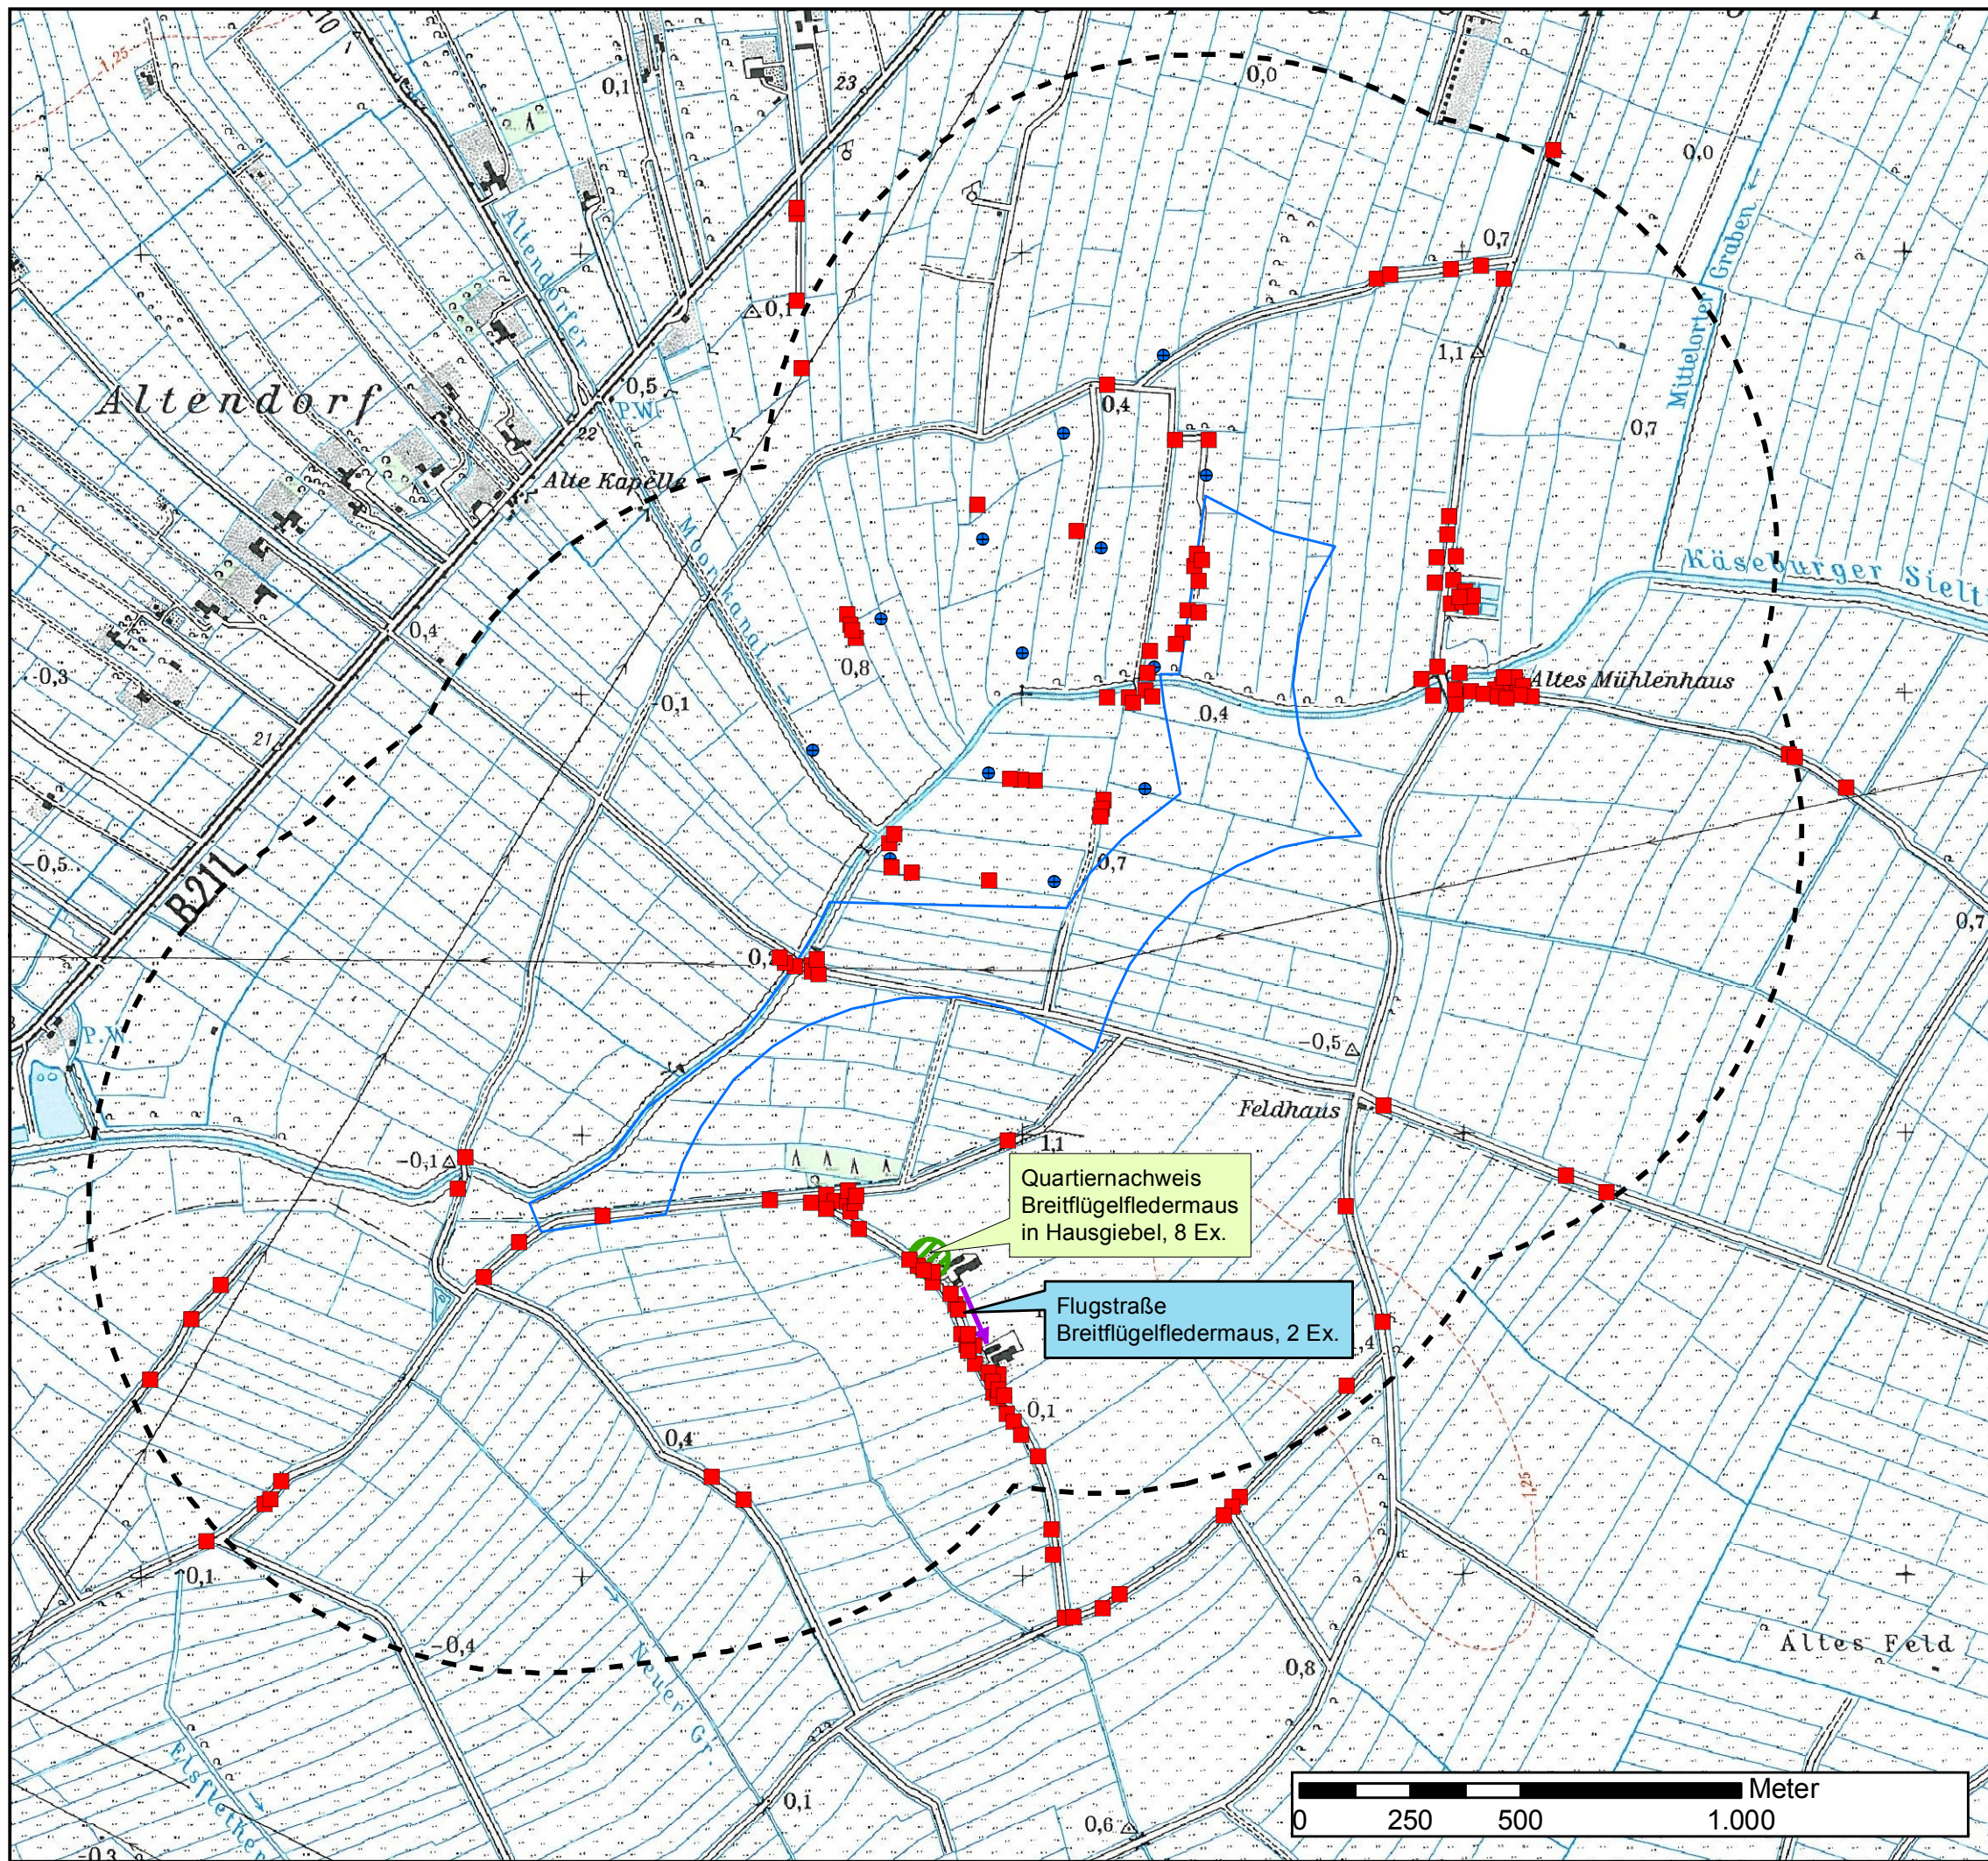

Erweiterung WP Oldenbrokerfeld
Fledermauskartierung 2014

Plan 2: Breitflügelfledermaus

Detektornachweis

■ Breitflügelfledermaus

Quartiernachweise

▨ Quartiernachweis, Breitflügelfledermaus

Flugstraßen

➔ Flugstraße Breitflügelfledermaus

⊞ 1.000m-Radius um Erweiterungsfläche

▭ Erweiterungsfläche

● Bestehende WEA

1:15.000