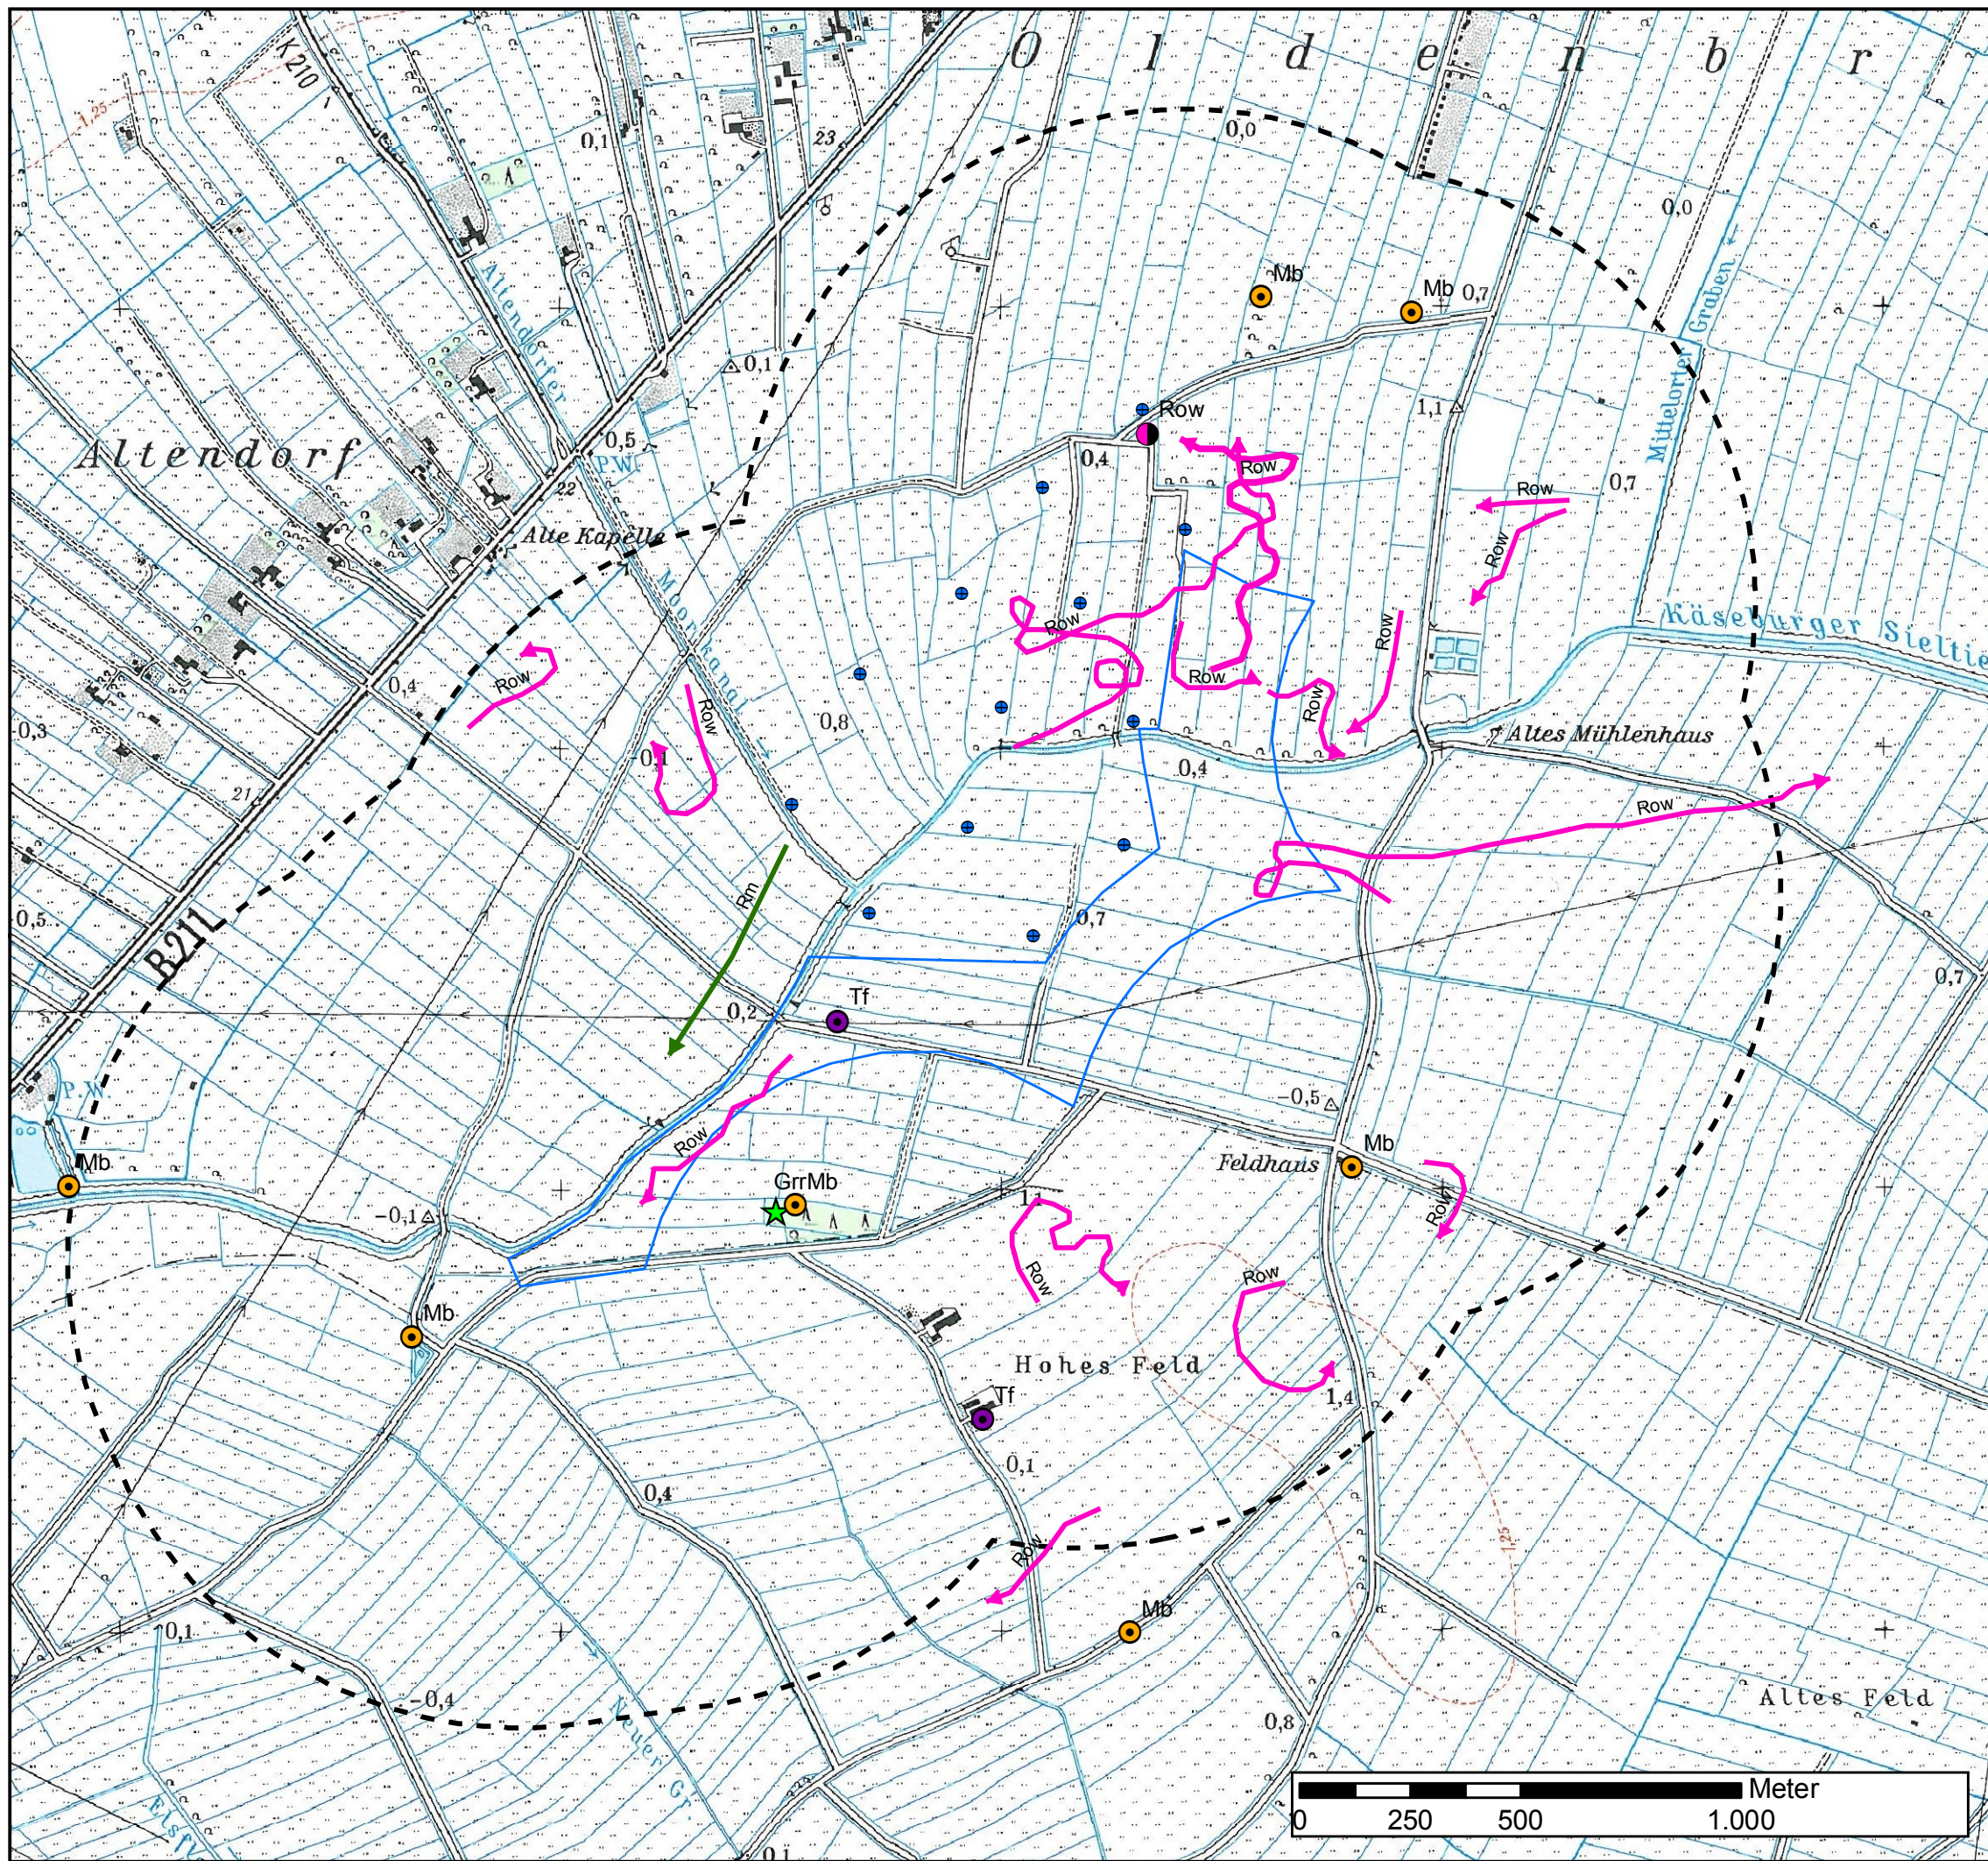

Erweiterung WP Oldenbrokerfeld
Brutvogelkartierung 2013

Plan 3: Greifvögel und Reiher

- Mb, Mäusebussard, Brutnachweis
- Row, Rohrweihe, Brutverdacht
- Tf, Turmfalke, Brutnachweis
- ★ Grr, Graureiher, Brutkolonie

- Flugbewegungen**
- Rm, Rotmilan, Flugbewegung
 - Row, Rohrweihe, Balzflug
 - Row, Rohrweihe, Flugbewegung

- 1.000m-Radius um Erweiterungsfläche
- Erweiterungsfläche
- Bestehende WEA

1:15.000