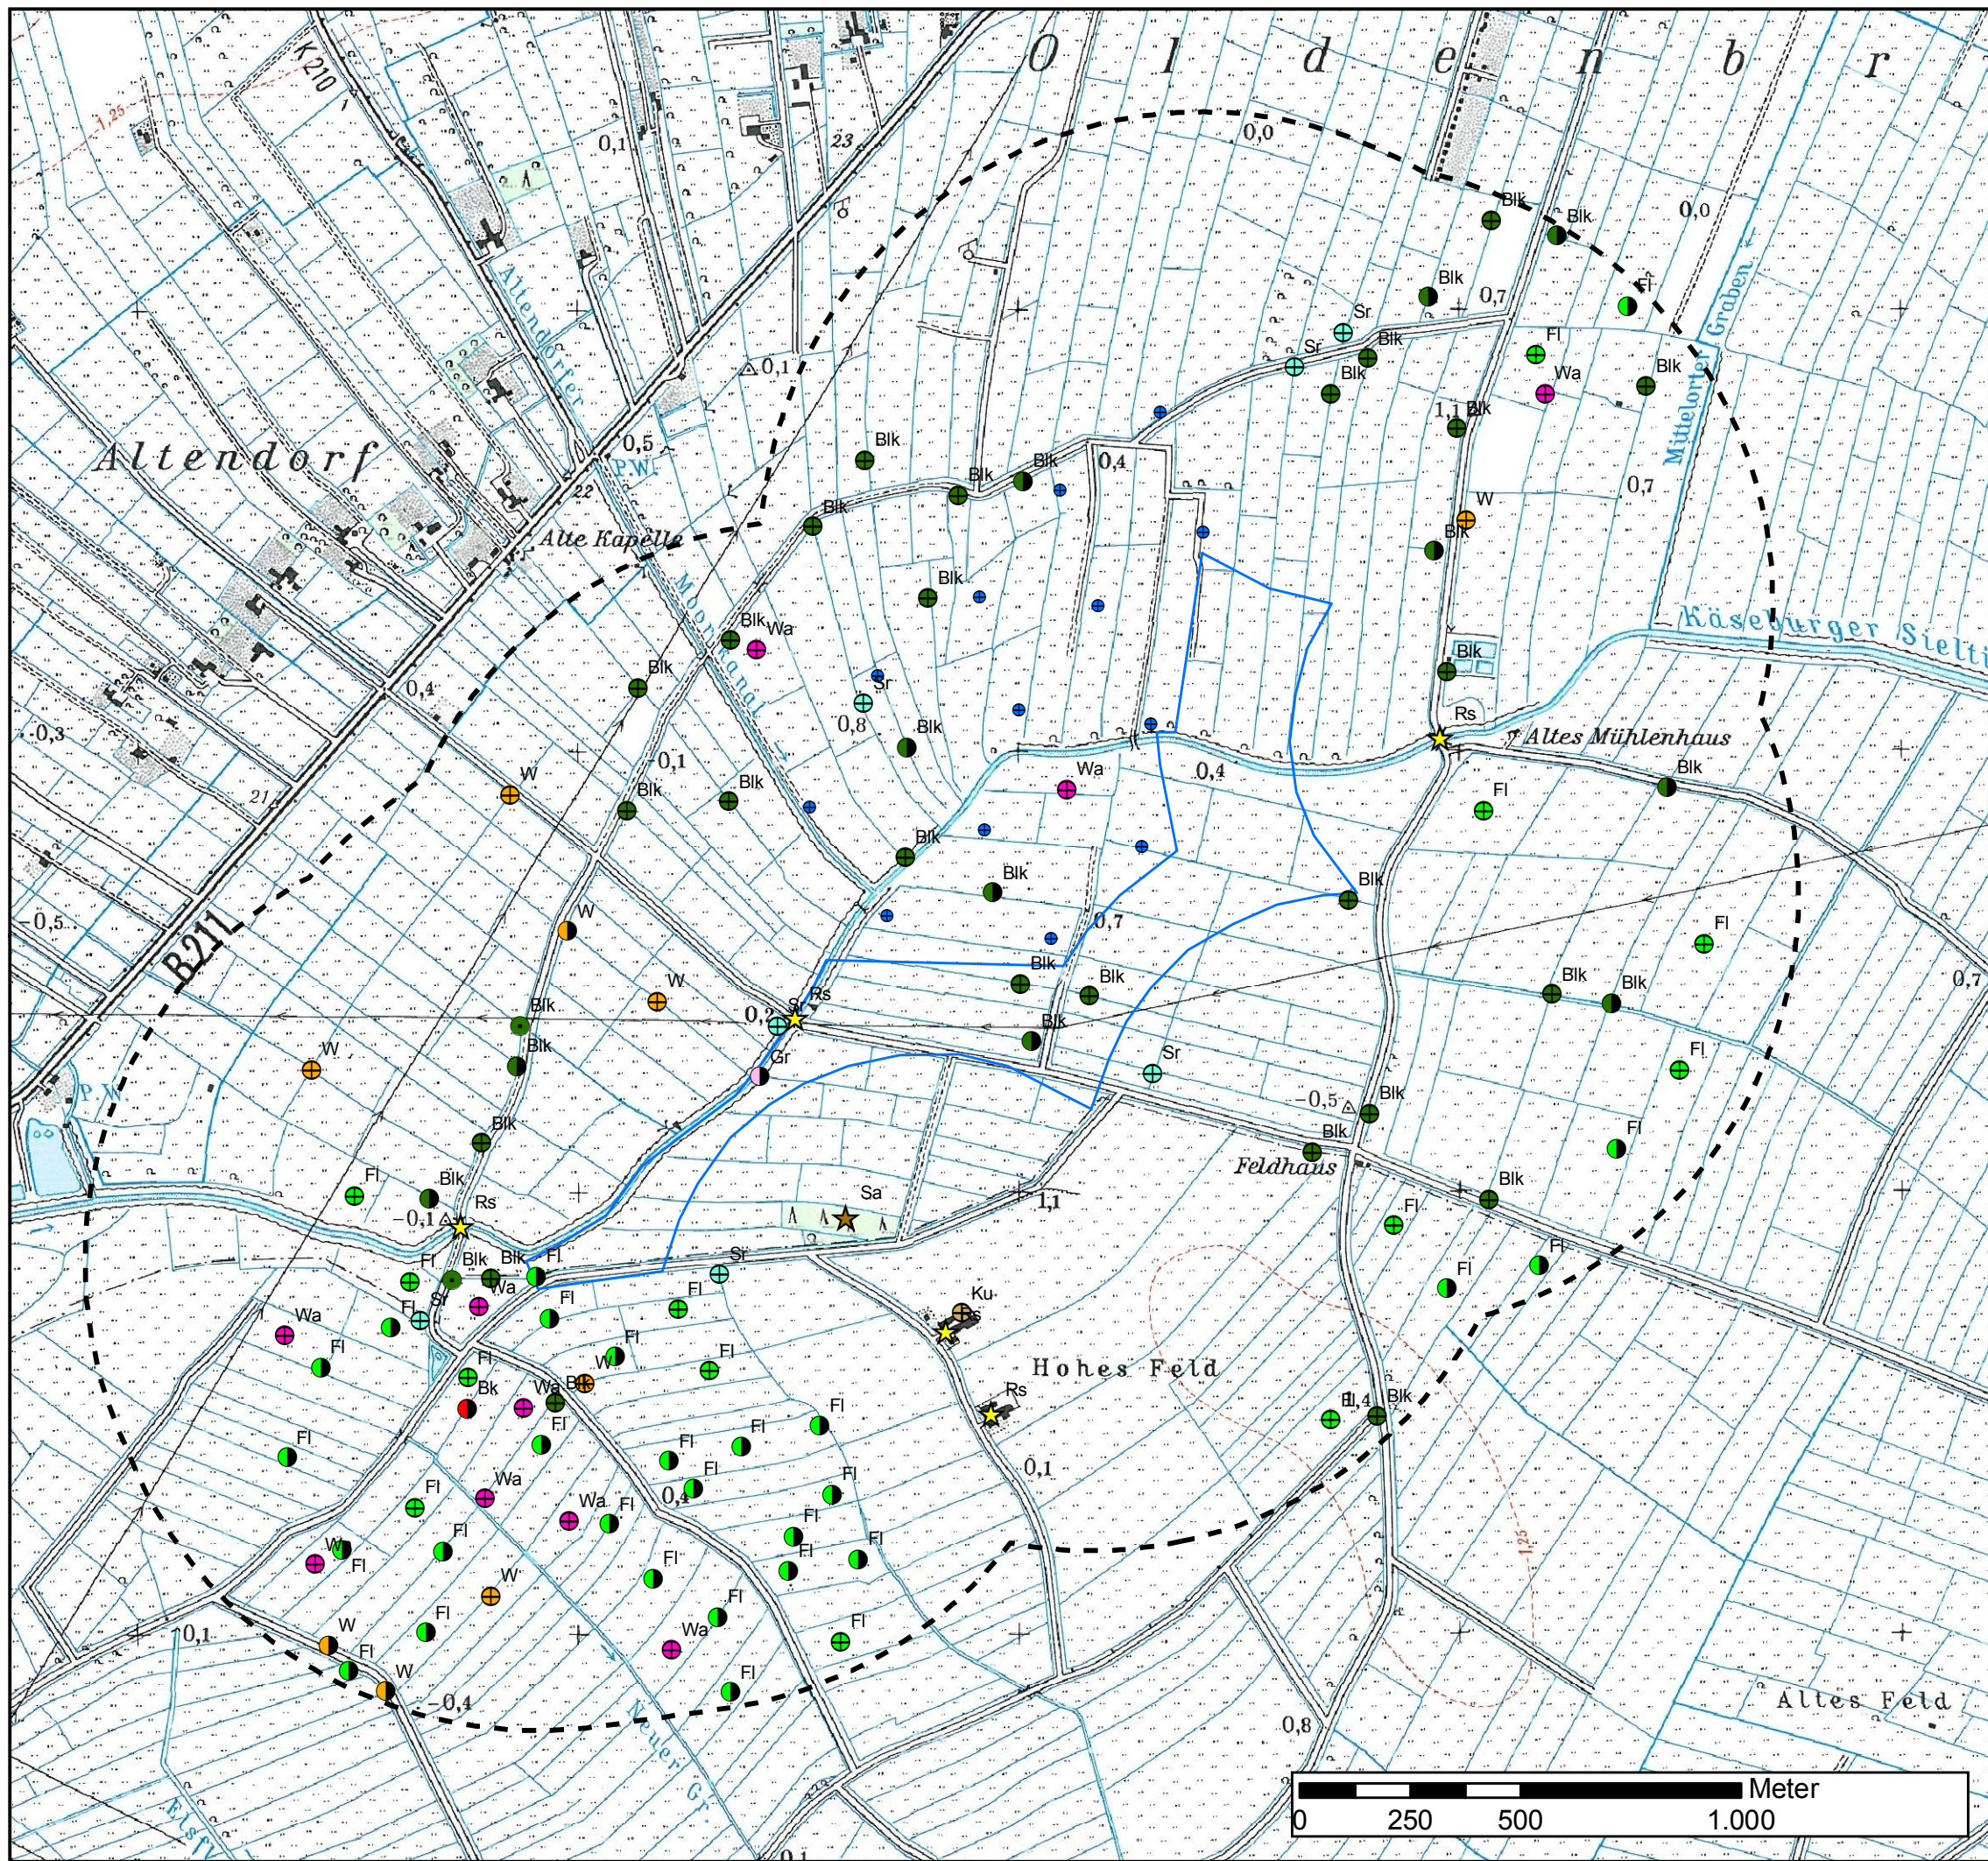

Erweiterung WP Oldenbrokerfeld Brutvogelkartierung 2013

Plan 2: Sonstige Rote-Liste-Arten

Sonstige RL-Arten

- Bk, Braunkehlchen, Brutverdacht
- Blk, Blaukehlchen, Brutnachweis
- Blk, Blaukehlchen, Brutverdacht
- ⊕ Blk, Blaukehlchen, Brutzeitfeststellung
- FI, Feldlerche, Brutverdacht
- ⊕ FI, Feldlerche, Brutzeitfeststellung
- Gr, Gartenrotschwanz, Brutverdacht
- ⊕ Ku, Kuckuck, Brutzeitfeststellung
- ★ Rs, Rauchschwalbe, Brutkolonie
- ★ Sa, Saatkrähe, Brutkolonie
- ⊕ Sr, Schilfrohrsänger, Brutzeitfeststellung
- W, Wiesenpieper, Brutverdacht
- ⊕ W, Wiesenpieper, Brutzeitfeststellung
- Wa, Wachtel, Brutzeitfeststellung

- 1.000m-Radius um Erweiterungsfläche
- Erweiterungsfläche
- Bestehende WEA

1:15.000