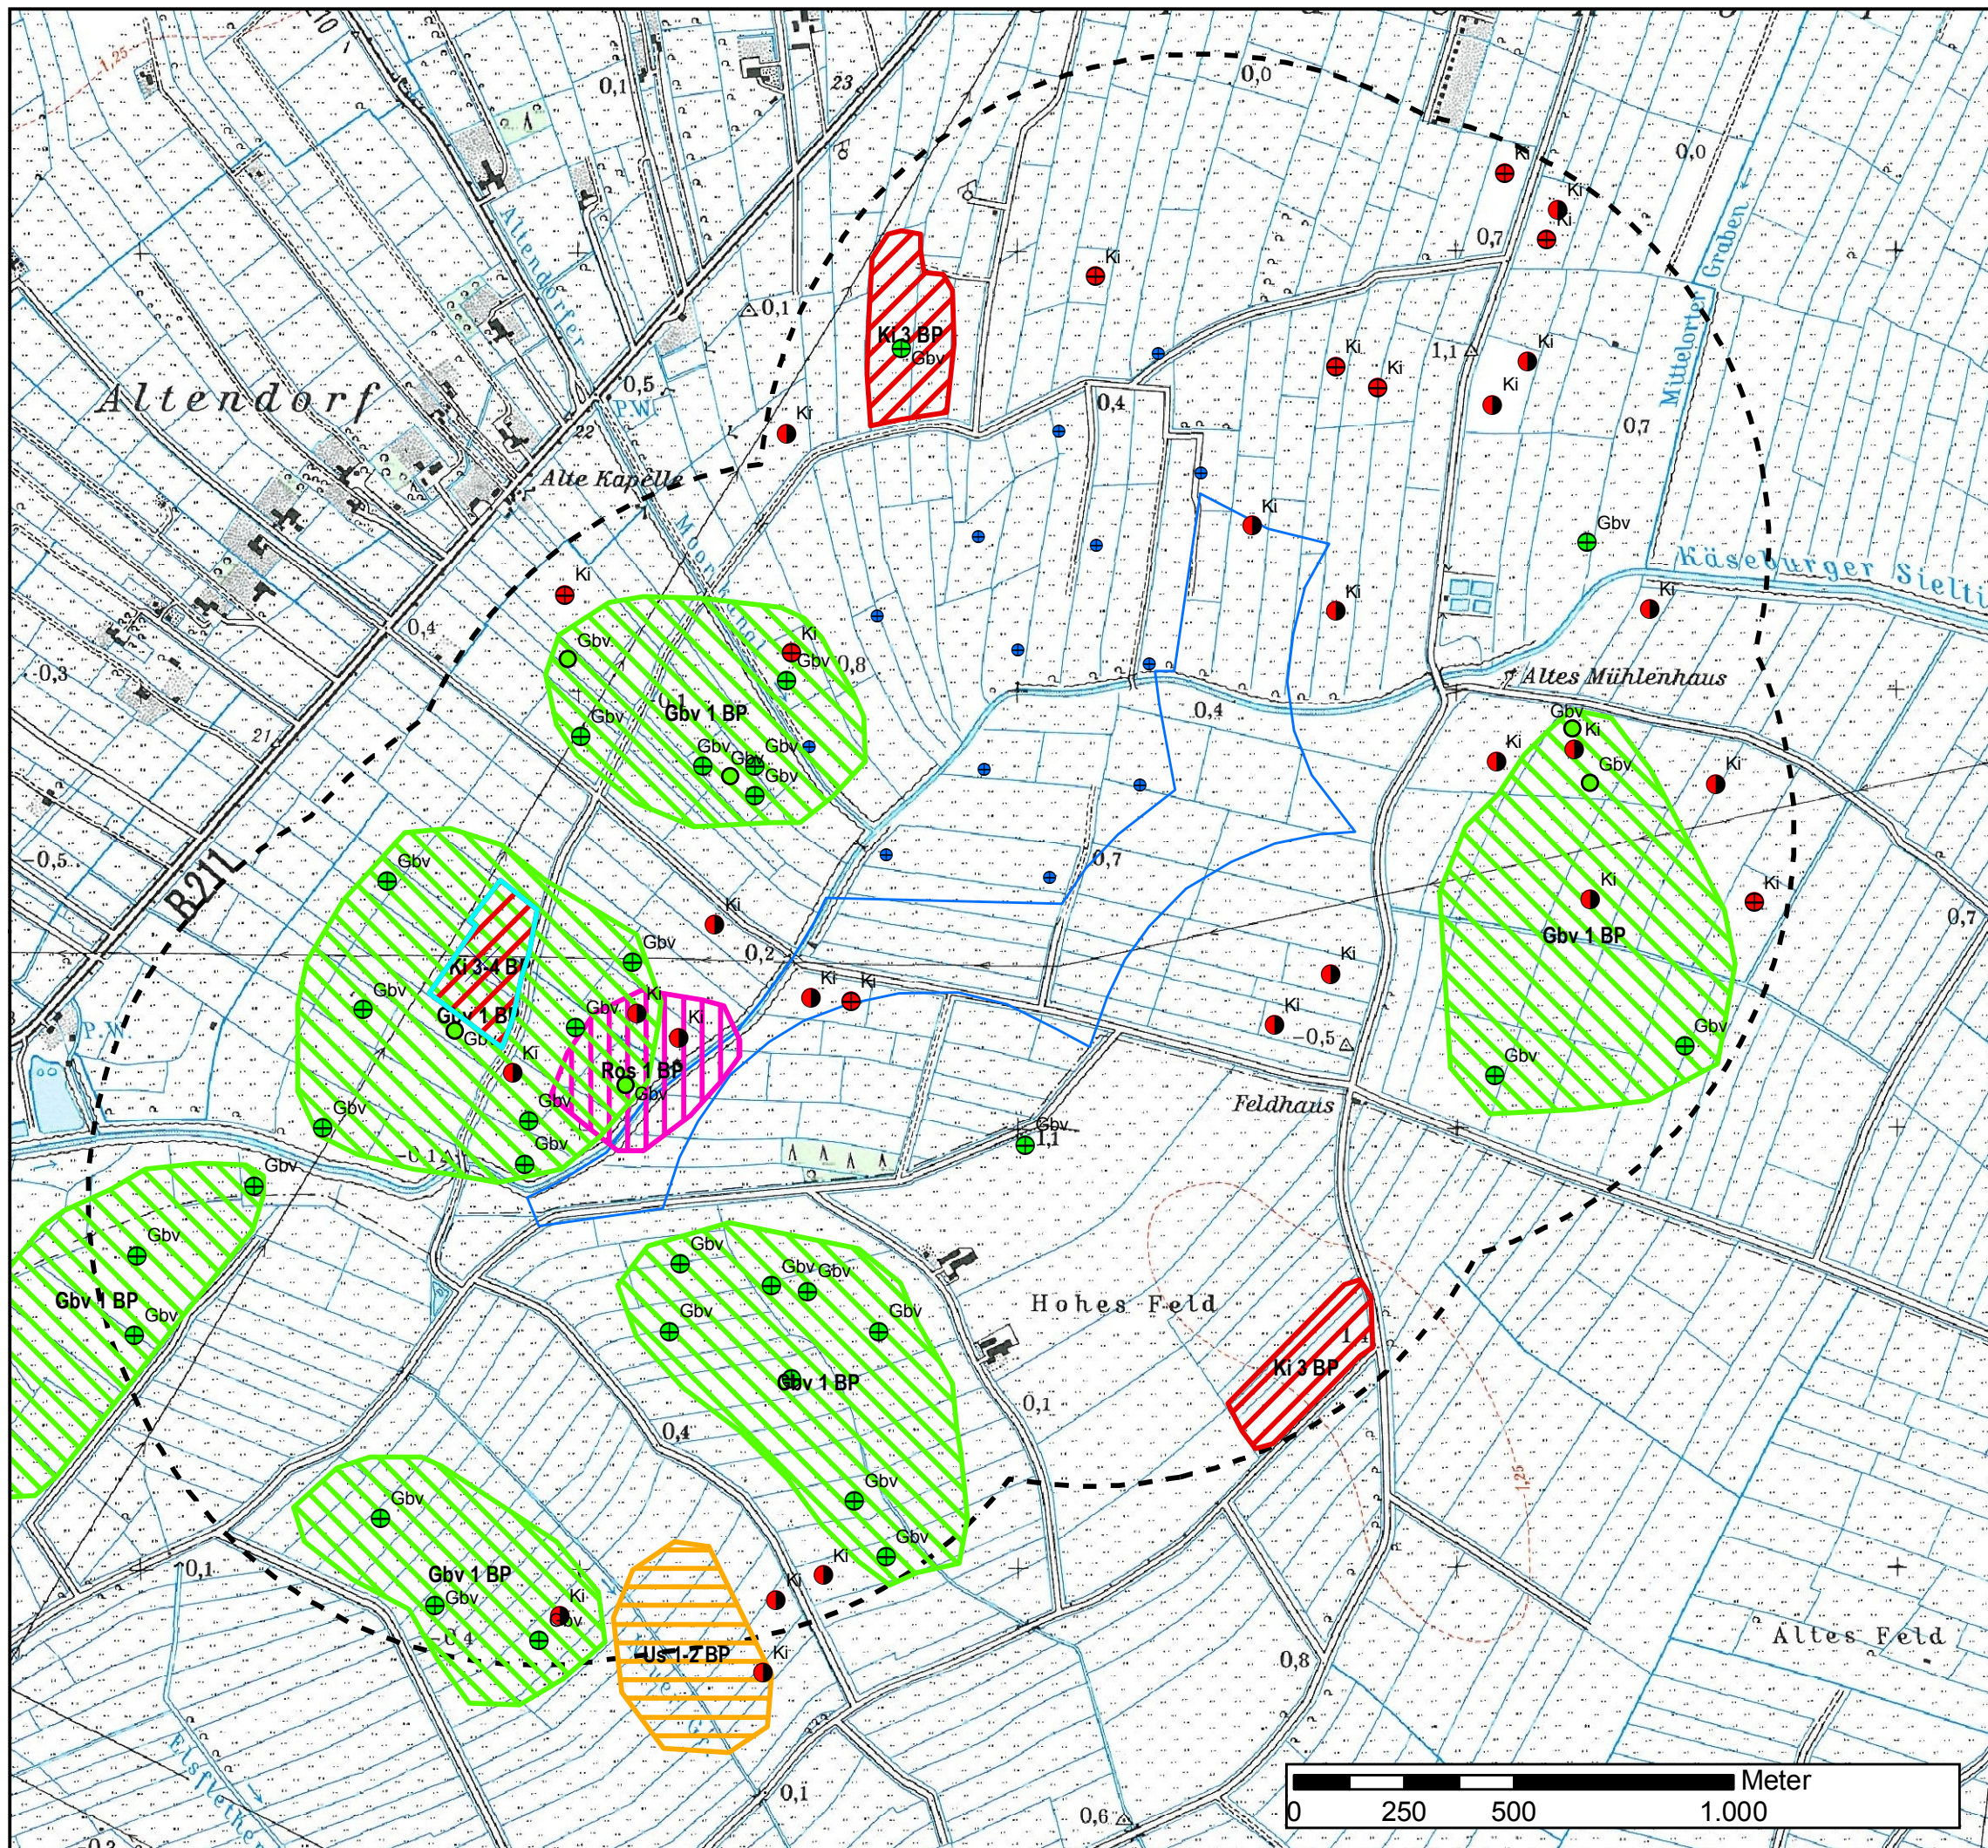

# Erweiterung WP Oldenbrokerfeld Brutvogelkartierung 2013

## Plan 1: Watvögel

### Sonstige RL-Arten

- Gbv, Großes Brachvogel, Brutzeitfeststellung
- Gbv, Großes Brachvogel, Nahrungssuche
- Ki, Kiebitz, Brutverdacht
- Ki, Kiebitz, Brutzeitfeststellung

### Revierbereiche, Brutkolonien

- Gbv, Großes Brachvogel, Revierbereich
- Ki, Kiebitz, Brutkolonie
- Ros, Rotschenkel
- Us, Uferschnepfe

- 1.000m-Radius um Erweiterungsfläche
- Erweiterungsfläche
- Bestehende WEA